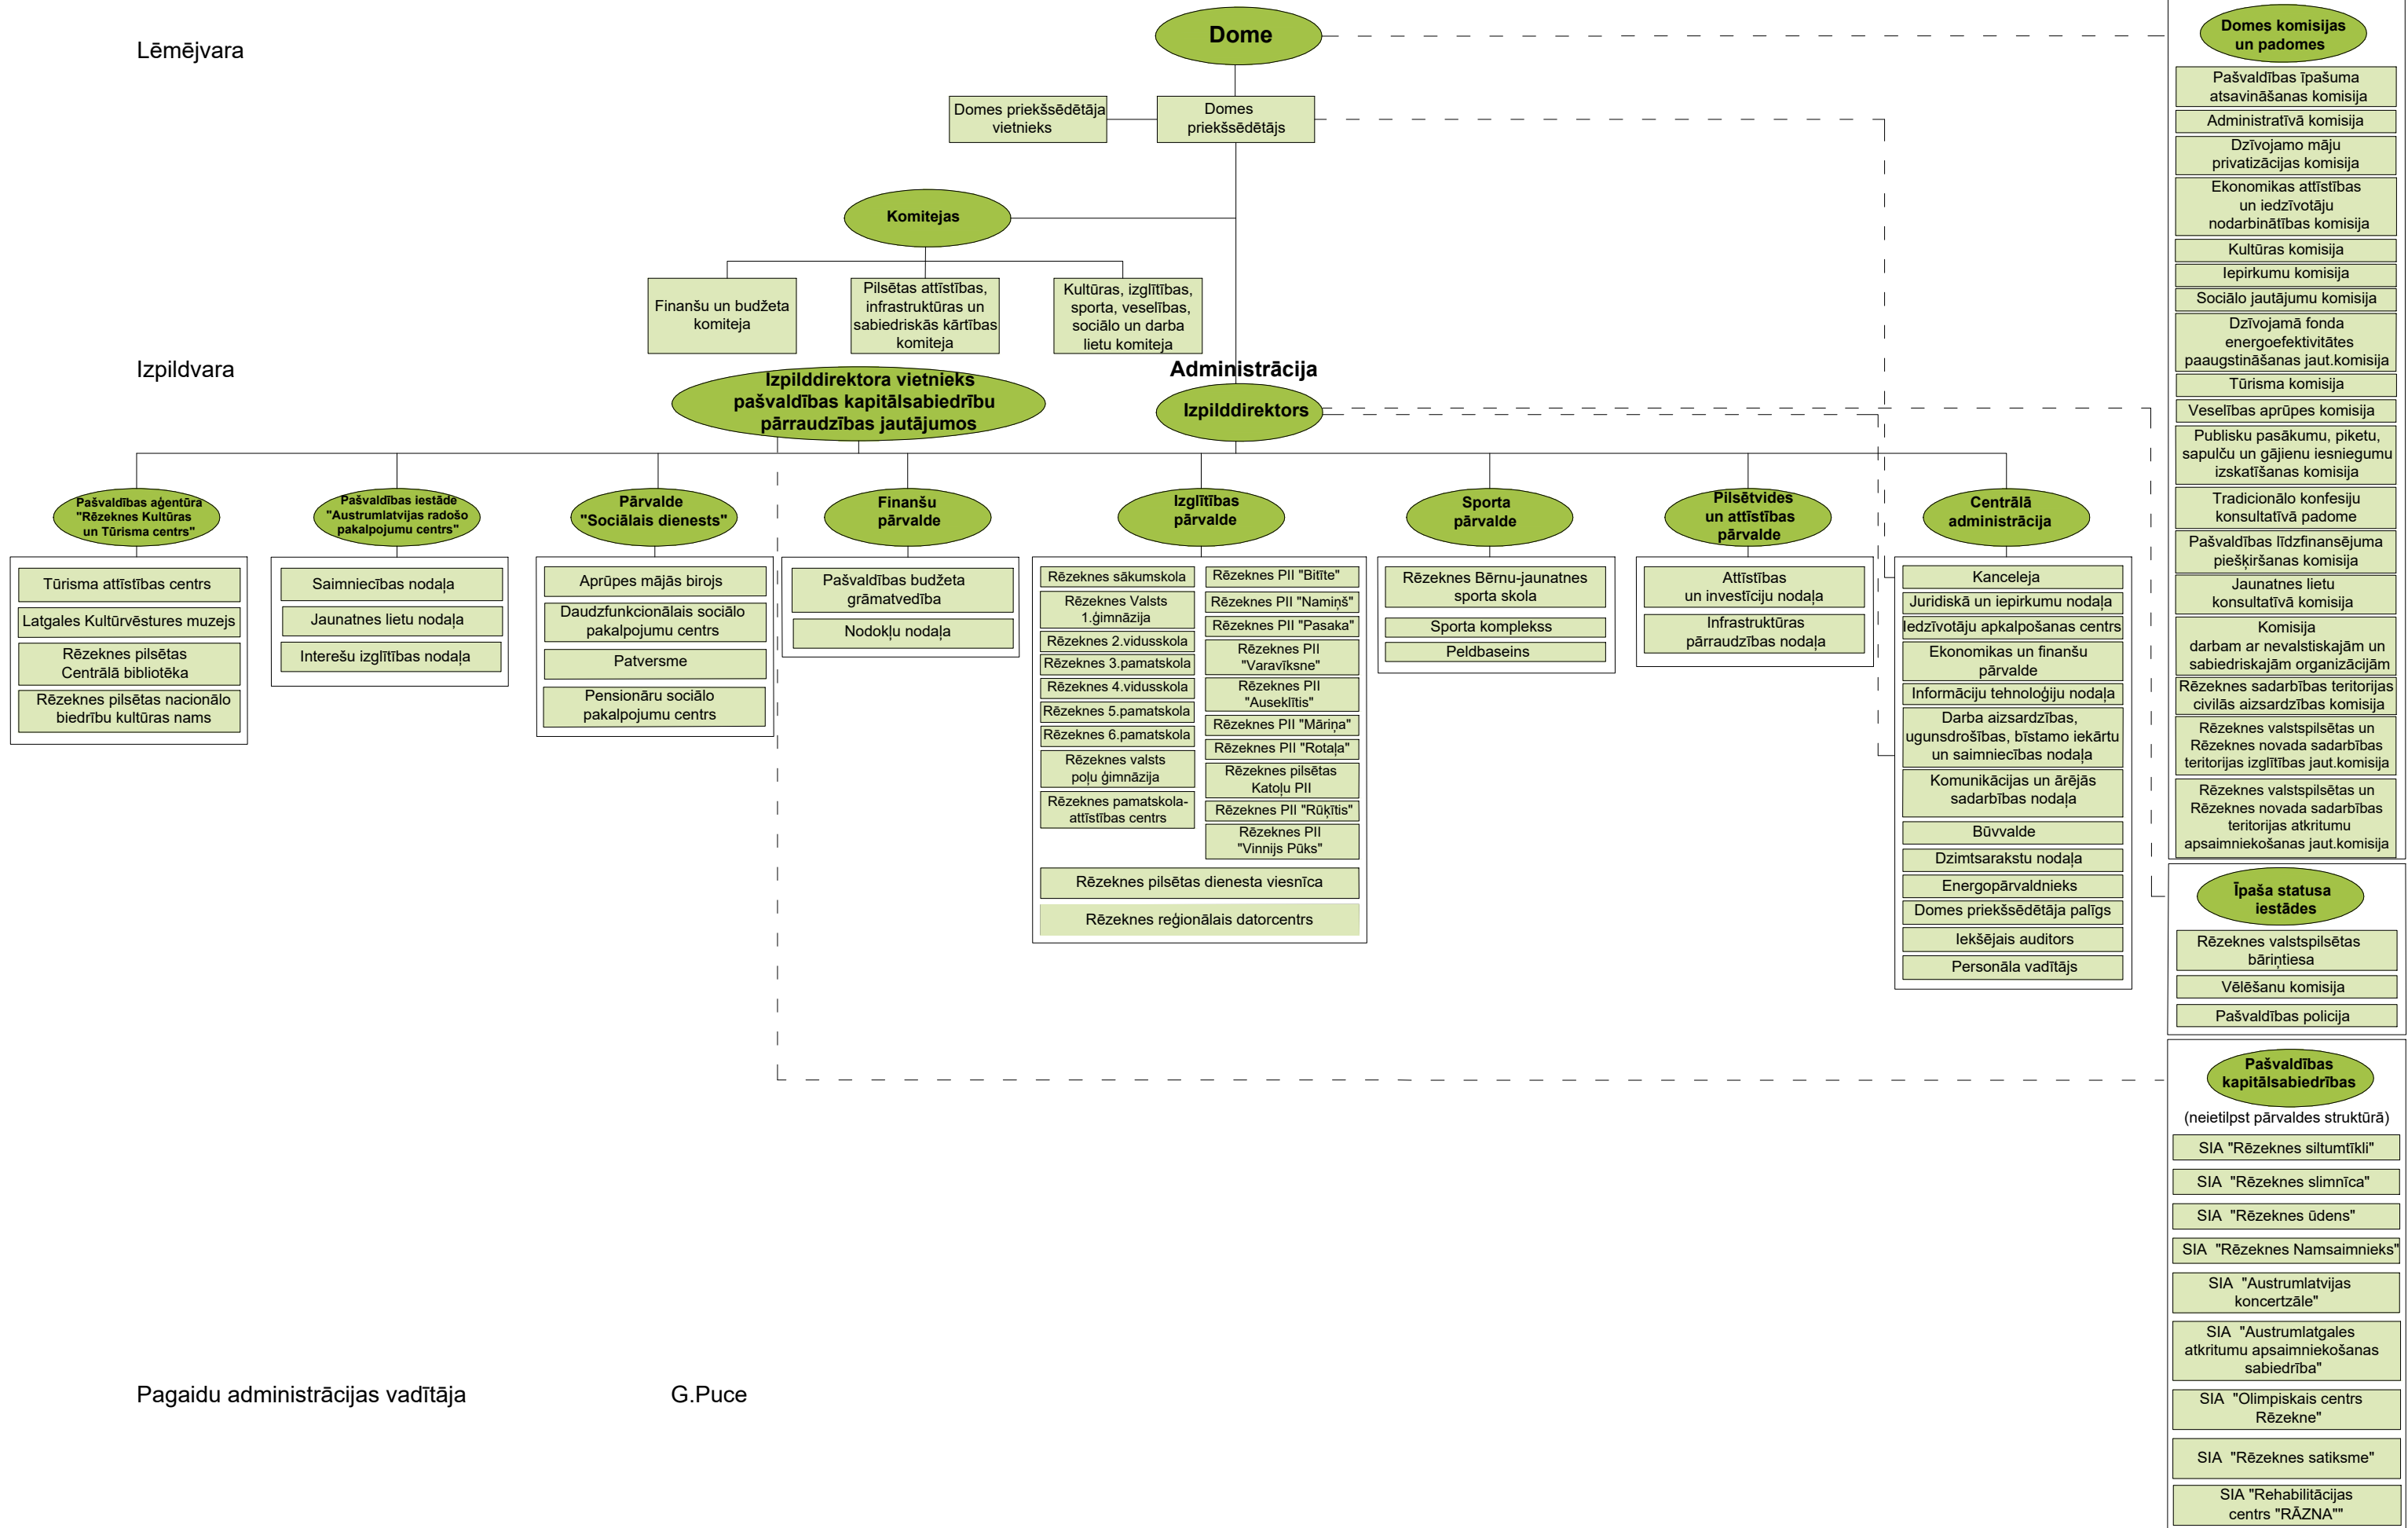

# Rēzeknes valstspilsētas pašvaldības pārvaldes struktūra

Pielikums  
Rēzeknes valstspilsētas  
pašvaldības nolikumam

Lēmējvara

Izpildvara

Pagaidu administrācijas vadītāja

G.Puce