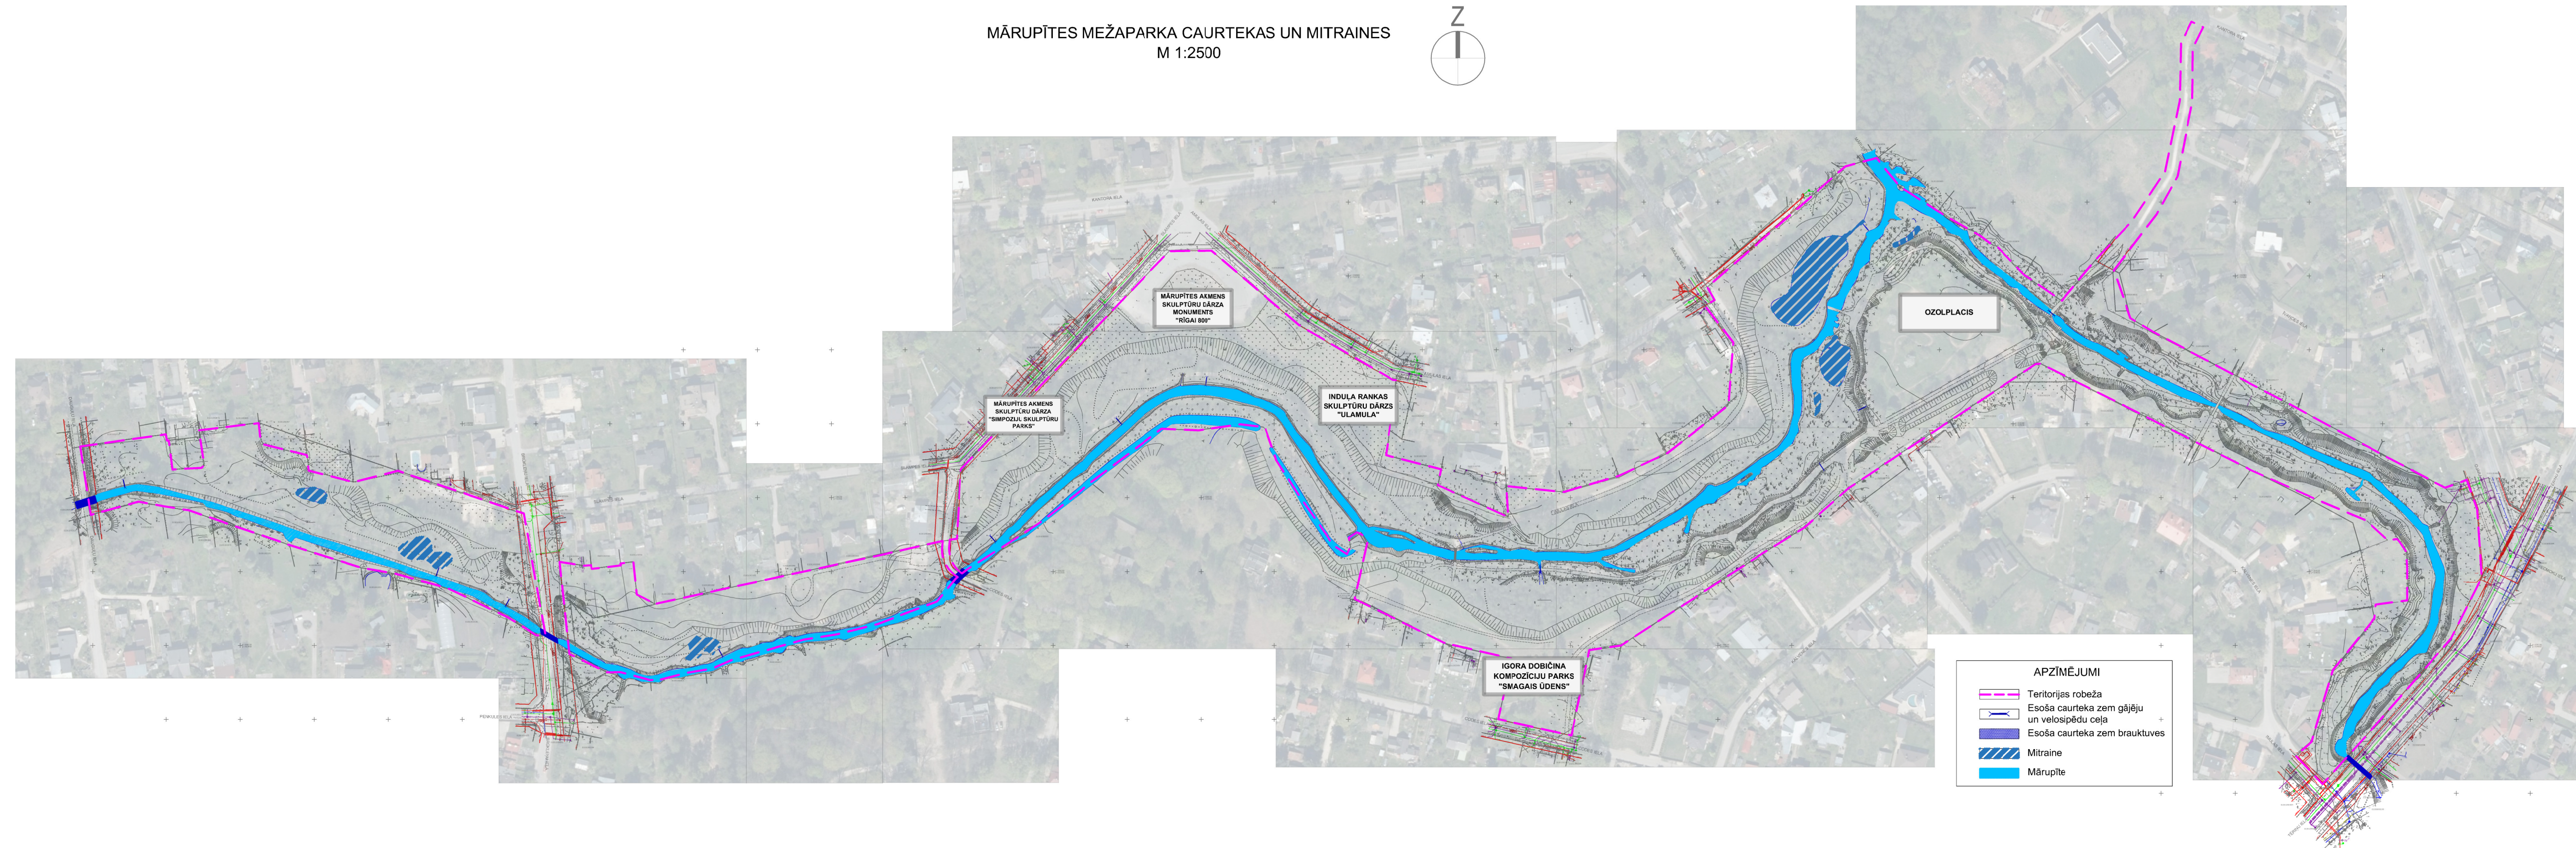

MĀRUPĪTES MEŽAPARKA CAURTEKAS UN MITRAINES
M 1:2500

APZĪMĒJUMI

	Teritorijas robeža
	Esoša caurteka zem gājēju un velosipēdu ceļa
	Esoša caurteka zem brauktuves
	Mitraine
	Mārupīte