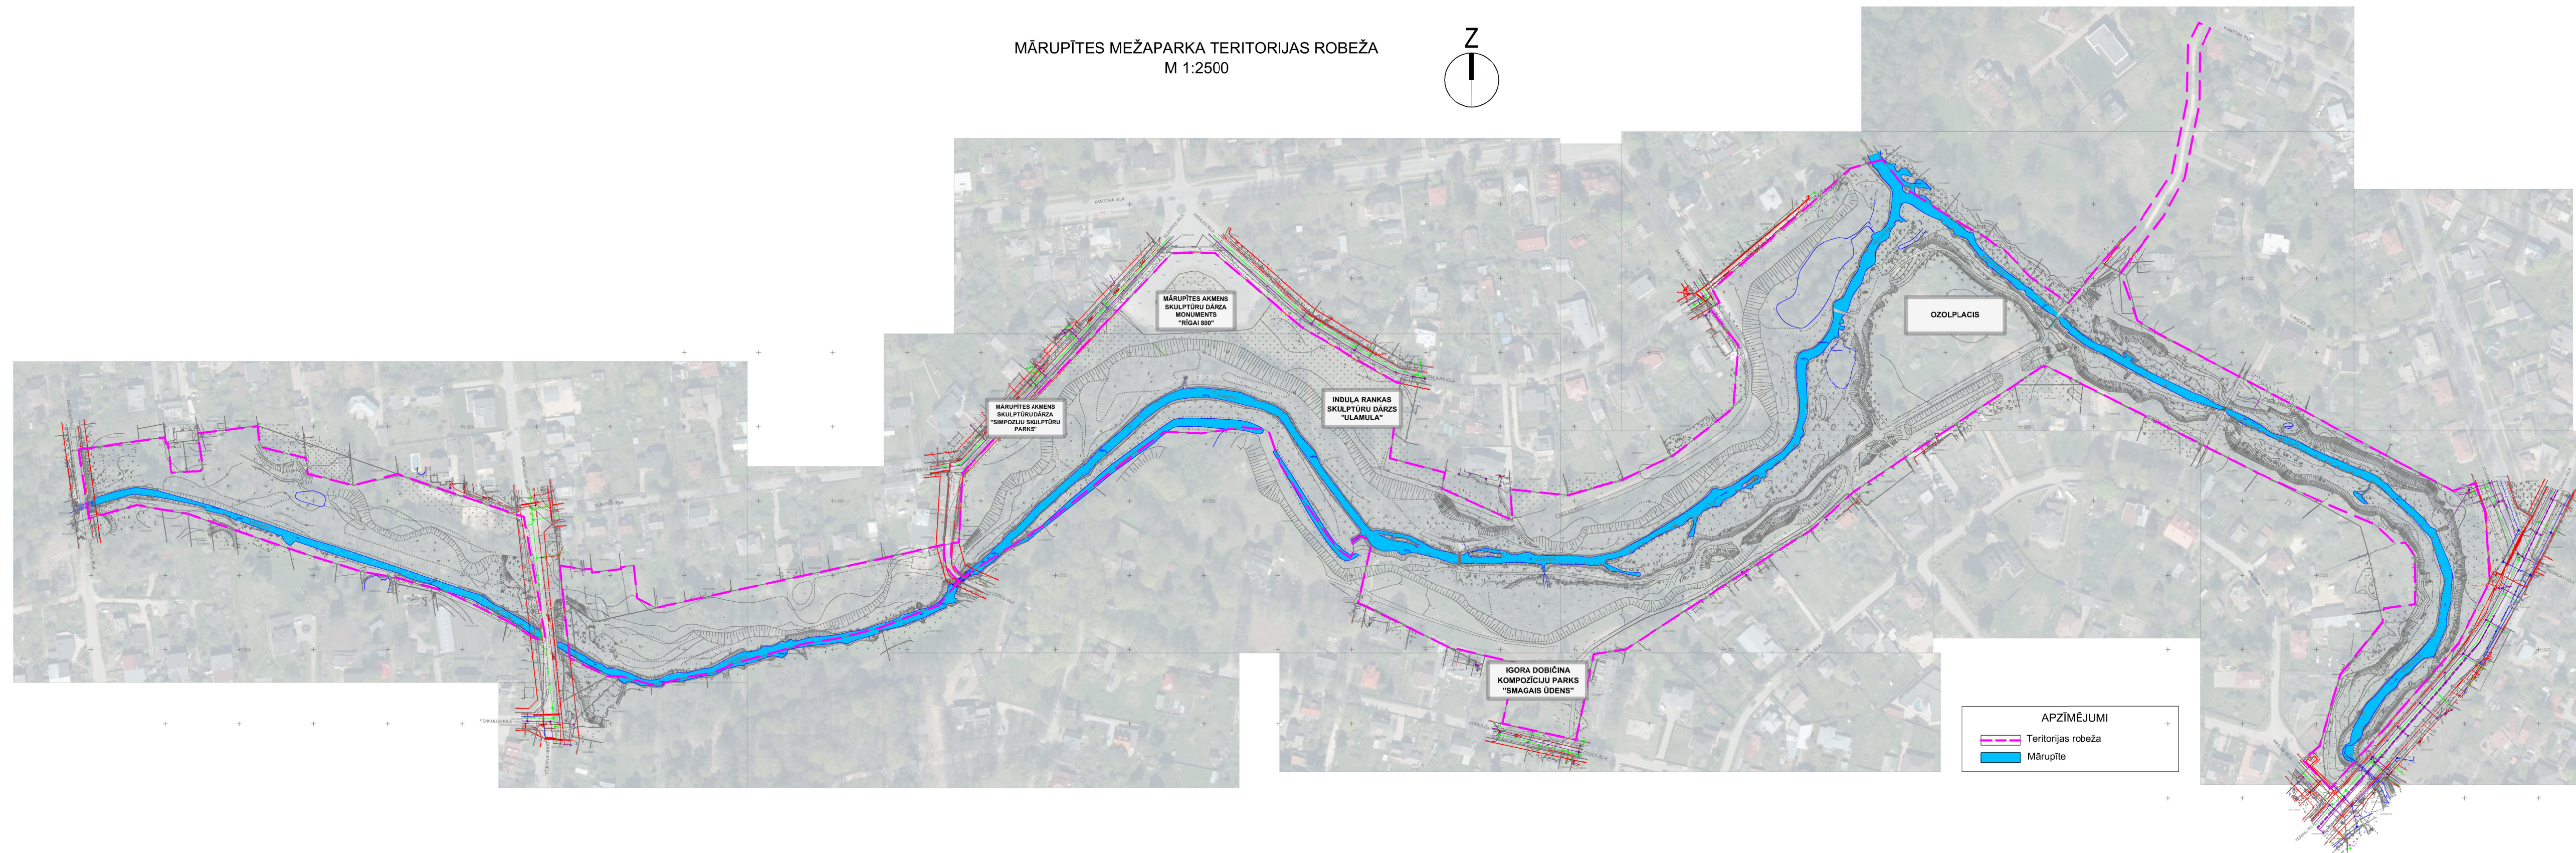

MĀRUPĪTES MEŽAPARKA TERITORIJAS ROBEŽA
M 1:2500

APZĪMĒJUMI

- Teritorijas robeža
- Mārupīte